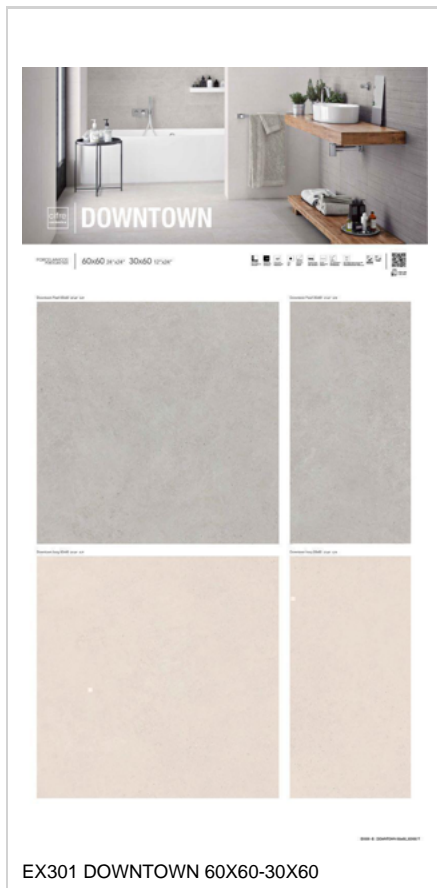

**SERIES**  
**DOWNTOWN**

40x120 (16"x48")  
25x80 (10"x31")  
75x75 (30"x30")  
60x60 (24"x24")  
30x60 (12"x24")

45x45 (18"x18")

**HEXAGONO DOWNTOWN WHITE** | 30x30 (12"x12")  
SP.2047 | Porcelain tile | Coloured body

## TECHNICAL STEPS

**PELDAÑO ANGULO ROMO** | 75x75 (...)  
SP2056  
75x75

**PELDAÑO GRADONE RECTO** | 75x75 (...)  
SP2080  
75x75

**PELDAÑO ROMO** | 75x75 (30"x30")  
SP2053  
75x75

PHOTO GALLERY

BOARDS

DISPLAYS