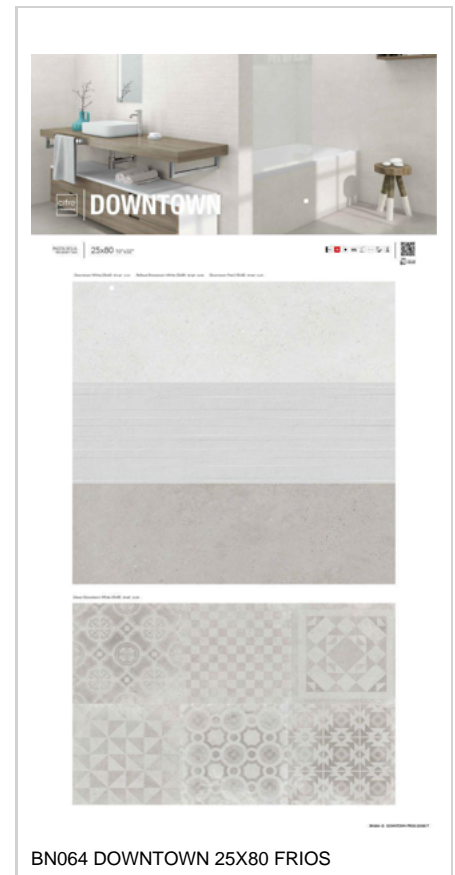

**SERIES**  
**DOWNTOWN**

40x120 (16"x48")  
25x80 (10"x31")  
75x75 (30"x30")  
60x60 (24"x24")  
30x60 (12"x24")

45x45 (18"x18")

## TECHNICAL STEPS

**PELDAÑO ANGULO ROMO** | 75x75 (...)  
SP2056  
75x75

**PELDAÑO GRADONE RECTO** | 75x75 (...)  
SP2080  
75x75

**PELDAÑO ROMO** | 75x75 (30"x30")  
SP2053  
75x75

PHOTO GALLERY

BOARDS

DISPLAYS