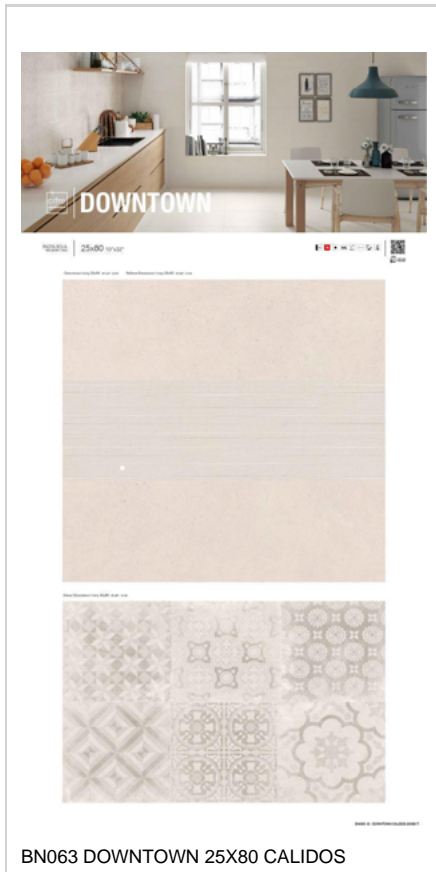

**SERIES**  
**DOWNTOWN**

40x120 (16"x48")  
25x80 (10"x31")  
75x75 (30"x30")  
60x60 (24"x24")  
30x60 (12"x24")

45x45 (18"x18")

**HEXAGONO DOWNTOWN WHITE** | 30x30 (12"x12")  
SP.2047 | Porcelain tile | Coloured body

## TECHNICAL STEPS

**PELDAÑO ANGULO ROMO** | 75x75 (...)  
SP2056  
75x75

**PELDAÑO GRADONE RECTO** | 75x75 (...)  
SP2080  
75x75

**PELDAÑO ROMO** | 75x75 (30"x30")  
SP2053  
75x75

PHOTO GALLERY

BOARDS

DISPLAYS