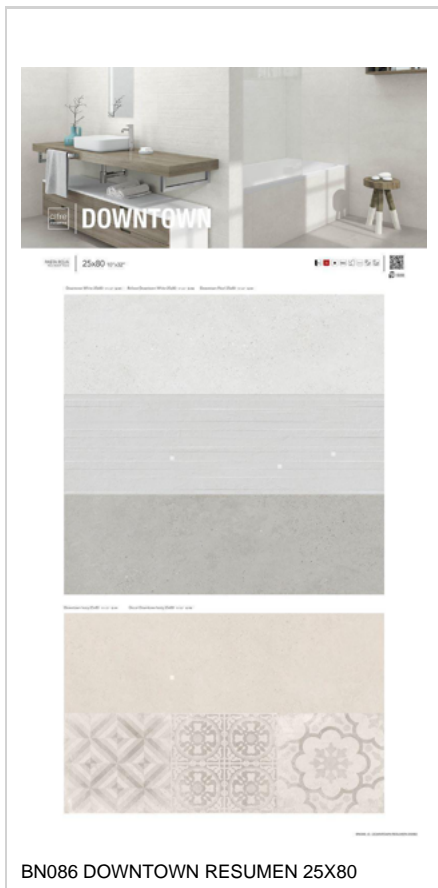

**SERIES**  
**DOWNTOWN**

40x120 (16"x48")  
25x80 (10"x31")  
75x75 (30"x30")  
60x60 (24"x24")  
30x60 (12"x24")

45x45 (18"x18")

**HEXAGONO DOWNTOWN WHITE** | 30x30 (12"x12")  
SP.2047 | Porcelain tile | Coloured body

## TECHNICAL STEPS

**PELDAÑO ANGULO ROMO** | 75x75 (...)  
SP2056  
75x75

**PELDAÑO GRADONE RECTO** | 75x75 (...)  
SP2080  
75x75

**PELDAÑO ROMO** | 75x75 (30"x30")  
SP2053  
75x75

PHOTO GALLERY

BOARDS

DISPLAYS