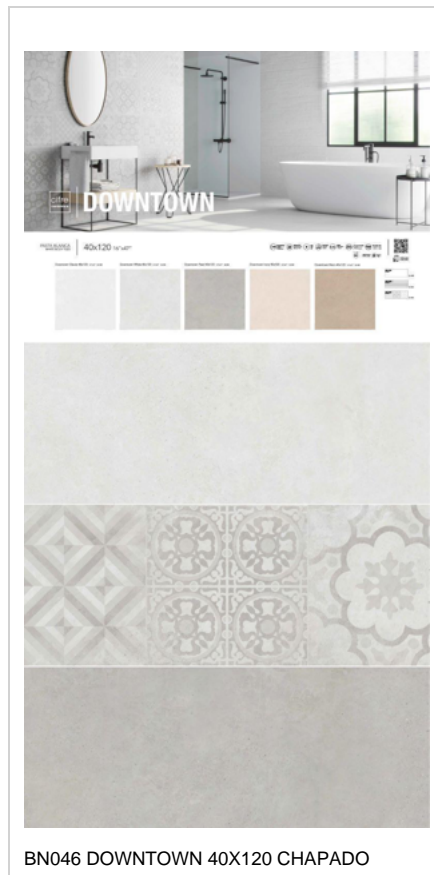

**HEXAGONO DOWNTOWN WHITE** | 30x30 (12"x12")  
SP.2047 | Porcelain tile | Coloured body

## TECHNICAL STEPS

**PELDAÑO ANGULO ROMO** | 75x75 (...)  
SP2056  
75x75

**PELDAÑO GRADONE RECTO** | 75x75 (...)  
SP2080  
75x75

**PELDAÑO ROMO** | 75x75 (30"x30")  
SP2053  
75x75

PHOTO GALLERY

BOARDS

DISPLAYS