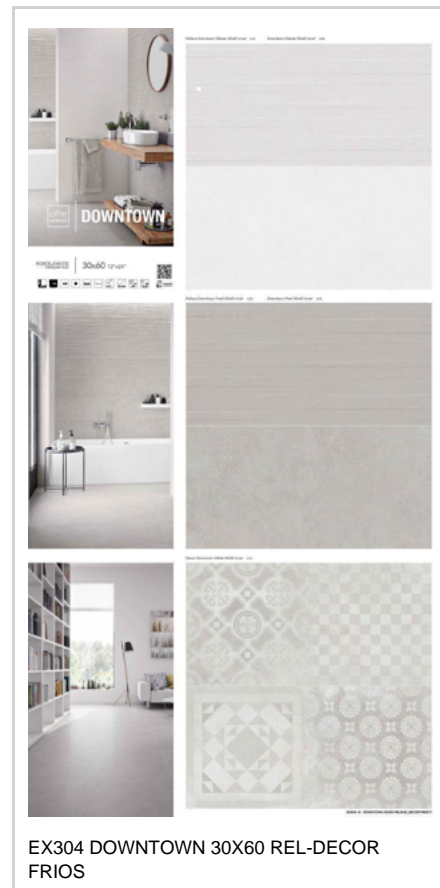

**HEXAGONO DOWNTOWN WHITE** | 30x30 (12"x12")  
SP.2047 | Porcelain tile | Coloured body

## TECHNICAL STEPS

**PELDAÑO ANGULO ROMO** | 75x75 (...)  
SP2056  
75x75

**PELDAÑO GRADONE RECTO** | 75x75 (...)  
SP2080  
75x75

**PELDAÑO ROMO** | 75x75 (30"x30")  
SP2053  
75x75

PHOTO GALLERY

BOARDS

DISPLAYS