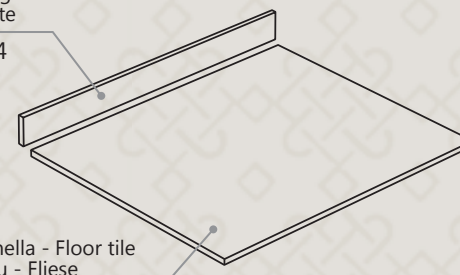

Mattonella - Floor tile
Carreau - Fliese
cm 74,8x74,8x1,4

**GARANZIA - GUARANTEE
GARANTIE - GARANTIE**

Residenziale e pubblico
Residential and public
Résidentiel et public
Wohnbereich und öffentlich

**CARATTERISTICHE TECNICHE - TECHNICAL CHARACTERISTICS
CARACTÉRISTIQUES TECHNIQUES - TECHNISCHE EIGENSCHAFTEN**

CERTIFICAZIONI - CERTIFICATION - CERTIFICATIONS - ZERTIFIKATE

green mission

Environmental management system of production sites

Partner

Cotto d'Este, tramite la holding Porzellanfeinstezeug Ceramiche S.p.A., ha ottenuto la certificazione ISO 14001

Cotto d'Este, through the Porzellanfeinstezeug Ceramiche S.p.A., has obtained the ISO 14001 certification

Cotto d'Este, tramite la holding Porzellanfeinstezeug Ceramiche S.p.A., è membro del G.I. Green Building Council d'Italia

Cotto d'Este, through the Porzellanfeinstezeug Ceramiche S.p.A., is member of the Italian Green Building Council

40%

CE

Cotto d'Este

Ceramic Tiles of Italy

Via Emilia Romagna, 31 - 41049 Sassuolo (MO) Italy
tel. +39 0536 814 911 - fax +39 0536 814 918
info@cottodeste.it - cottodeste.it