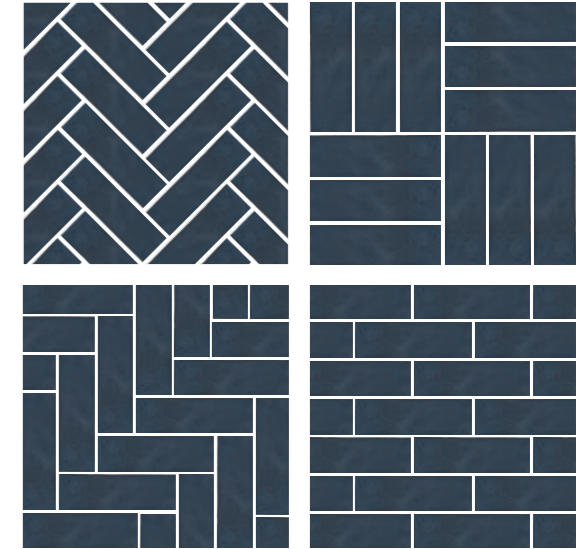

● Mayfair Grafito 6,5x20
M72 015.511.0068.01955

● Mayfair Navi 6,5x20
M72 015.511.0118.01955

● Mayfair Grana 6,5x20
M72 015.511.0021.01955

● Mayfair Negro 6,5x20
M72 015.511.0003.01955

● Mayfair Ocre 6,5x20
M72 015.511.0052.01955

● Mayfair Vert 6,5x20
M72 015.511.0543.01955

● Mayfair Blanco 6,5x20
M72 015.511.0012.01955

COLOCACIONES / LAYOUTS / POSES

Rvto. / Wall / Rvtm.: Mayfair Grana 19,8x22,8 - Omnia Neutro 60x120

Rvto. / Wall / Rvtm.: Mayfair Navi 6,5x20
Pvto. / Floor / Sol.: Oldmanor Tabaco 25x150