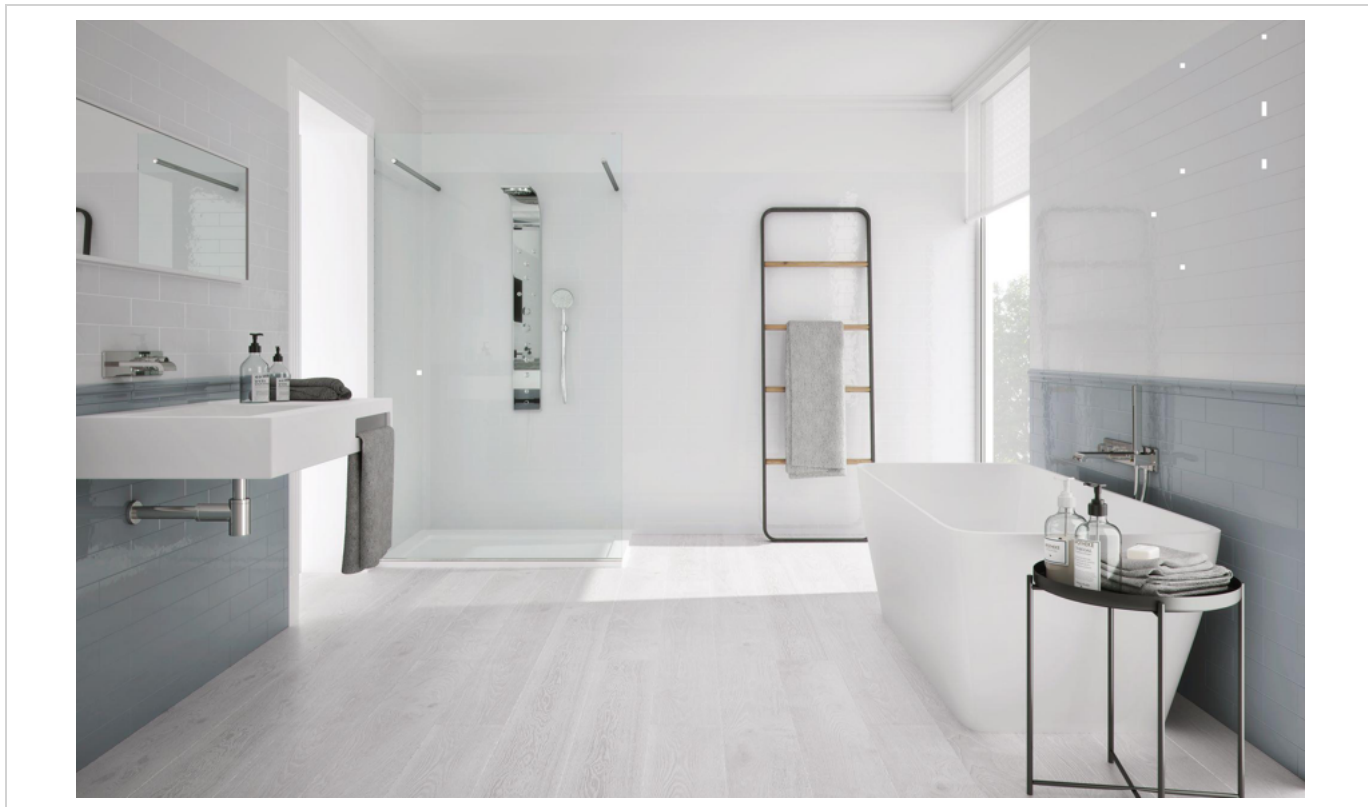

PELDAÑO ANGULO ROMO | 22.5x90...
SP2044
22,5x90

PELDAÑO GRADONE RECTO | 22.5x...
SP2079
22,5x90

PELDAÑO ROMO | 22,5x90 (9"x36")
SP2042
22,5x90

RODAPIÉ | 11x90 (4,3"x36")
SP2019
22,5x90

PHOTO GALLERY

BOARDS