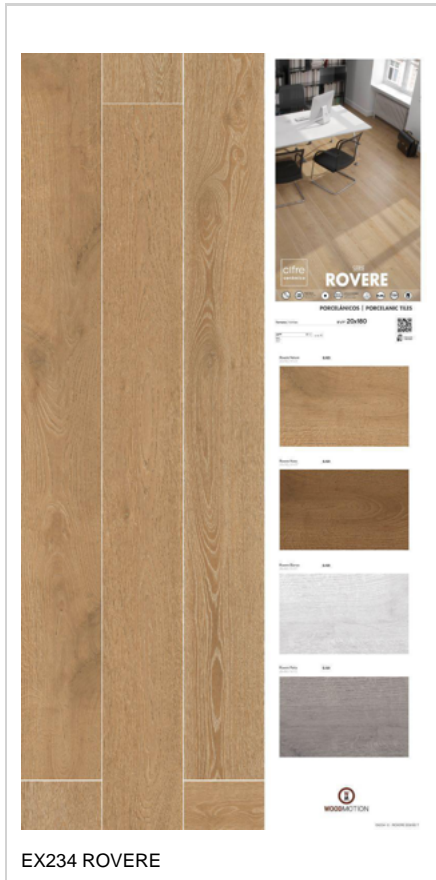

PELDAÑO ANGULO ROMO | 22.5x90...
SP2044
22,5x90

PELDAÑO GRADONE RECTO | 22.5x...
SP2079
22,5x90

PELDAÑO ROMO | 22,5x90 (9"x36")
SP2042
22,5x90

RODAPIÉ | 11x90 (4,3"x36")
SP2019
22,5x90

PHOTO GALLERY

BOARDS