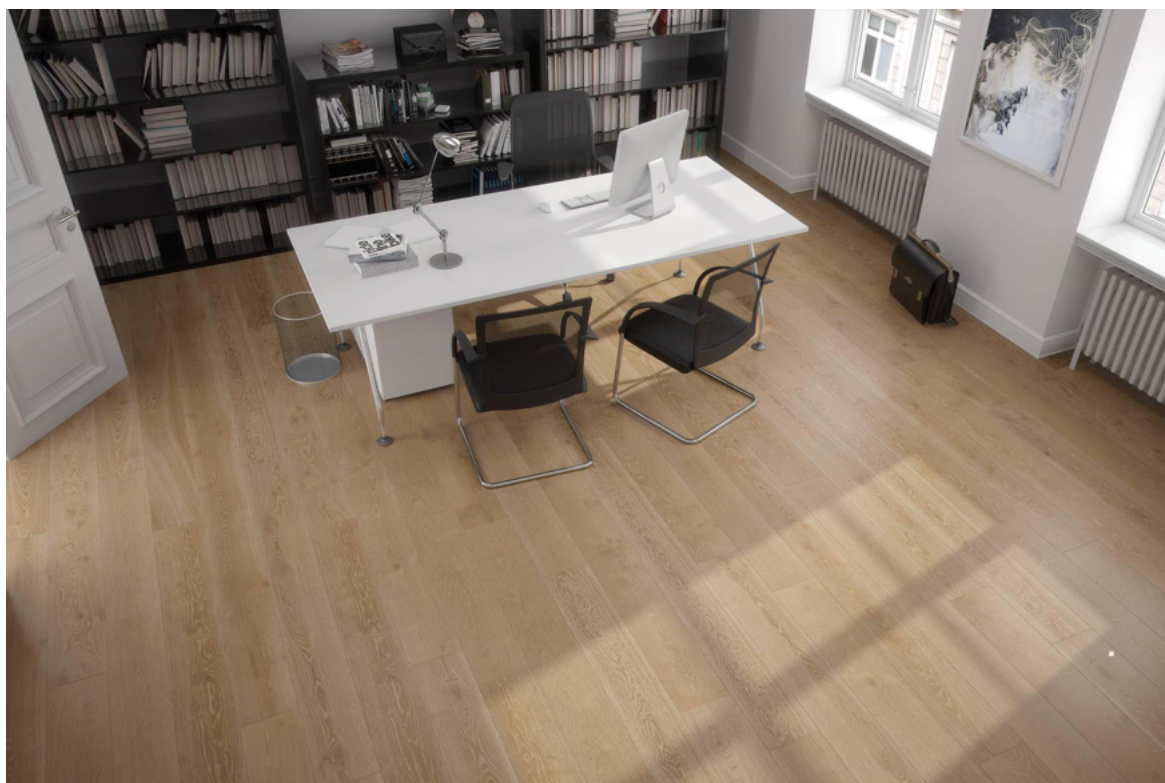

PELDAÑO ANGULO ROMO | 22.5x90...
SP2044
22,5x90

PELDAÑO GRADONE RECTO | 22.5x...
SP2079
22,5x90

PELDAÑO ROMO | 22,5x90 (9"x36")
SP2042
22,5x90

RODAPIÉ | 11x90 (4,3"x36")
SP2019
22,5x90

PHOTO GALLERY

BOARDS