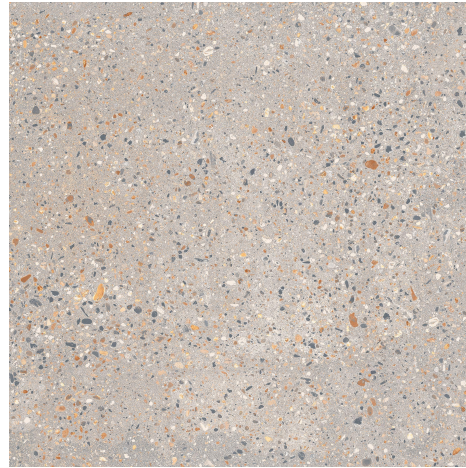

## Colours available:

Waikiki White

Waikiki Grey

Waikiki Charcoal

Waikiki										
Size (cm)	Item	pcs / box	m <sup>2</sup> / box	m <sup>2</sup> / pallet	kg / m <sup>2</sup>	Wall / Floor	Type of material	Int / Ext	Slip Rating	Origin
50x50	Waikiki Charcoal external non-rectified YWA8572A <b>NEW CODE</b>	6	1.50	108.00	17.00	F	GP	E	P5	AU
50x50	Waikiki Charcoal matte non-rectified YWA8050A	6	1.50	72.00	17.00	F	GP	I	P2	AU
50x50	Waikiki Grey external non-rectified YWA2550A	6	1.50	72.00	17.00	F	GP	E	P5	AU
50x50	Waikiki Grey matte non-rectified YWA2050A	6	1.50	72.00	17.00	F	GP	I	P2	AU
50x50	Waikiki White external non-rectified YWA1550A	6	1.50	72.00	17.00	F	GP	E	P5	AU
50x50	Waikiki White matte non-rectified YWA1050A	6	1.50	72.00	17.00	F	GP	I	P2	AU