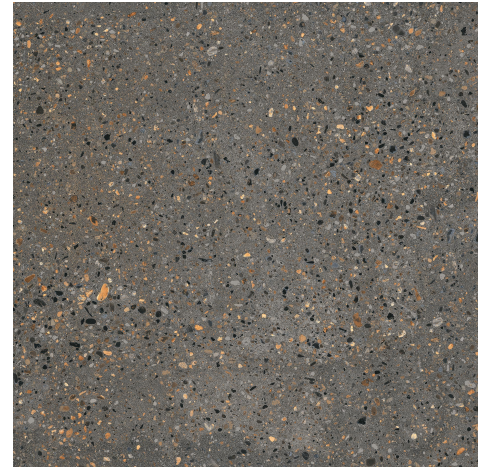

## Colours available:

Waikiki White

Waikiki Grey

Waikiki Charcoal

Waikiki										
Size (cm)	Item	pcs / box	m <sup>2</sup> / box	m <sup>2</sup> / pallet	kg / m <sup>2</sup>	Wall / Floor	Type of material	Int / Ext	Slip Rating	Origin
50x50	Waikiki Charcoal external non-rectified YWA8572A <b>NEW CODE</b>	6	1.50	108.00	17.00	F	GP	E	P5	AU
50x50	Waikiki Charcoal matte non-rectified YWA8050A	6	1.50	72.00	17.00	F	GP	I	P2	AU
50x50	Waikiki Grey external non-rectified YWA2550A	6	1.50	72.00	17.00	F	GP	E	P5	AU
50x50	Waikiki Grey matte non-rectified YWA2050A	6	1.50	72.00	17.00	F	GP	I	P2	AU
50x50	Waikiki White external non-rectified YWA1550A	6	1.50	72.00	17.00	F	GP	E	P5	AU
50x50	Waikiki White matte non-rectified YWA1050A	6	1.50	72.00	17.00	F	GP	I	P2	AU