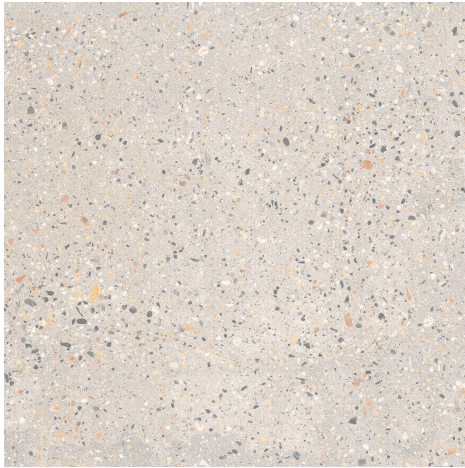

## Colours available:

Waikiki White

Waikiki Grey

Waikiki Charcoal

Waikiki										
Size (cm)	Item	pcs / box	m <sup>2</sup> / box	m <sup>2</sup> / pallet	kg / m <sup>2</sup>	Wall / Floor	Type of material	Int / Ext	Slip Rating	Origin
50x50	Waikiki Charcoal external non-rectified YWA8572A <b>NEW CODE</b>	6	1.50	108.00	17.00	F	GP	E	P5	AU
50x50	Waikiki Charcoal matte non-rectified YWA8050A	6	1.50	72.00	17.00	F	GP	I	P2	AU
50x50	Waikiki Grey external non-rectified YWA2550A	6	1.50	72.00	17.00	F	GP	E	P5	AU
50x50	Waikiki Grey matte non-rectified YWA2050A	6	1.50	72.00	17.00	F	GP	I	P2	AU
50x50	Waikiki White external non-rectified YWA1550A	6	1.50	72.00	17.00	F	GP	E	P5	AU
50x50	Waikiki White matte non-rectified YWA1050A	6	1.50	72.00	17.00	F	GP	I	P2	AU