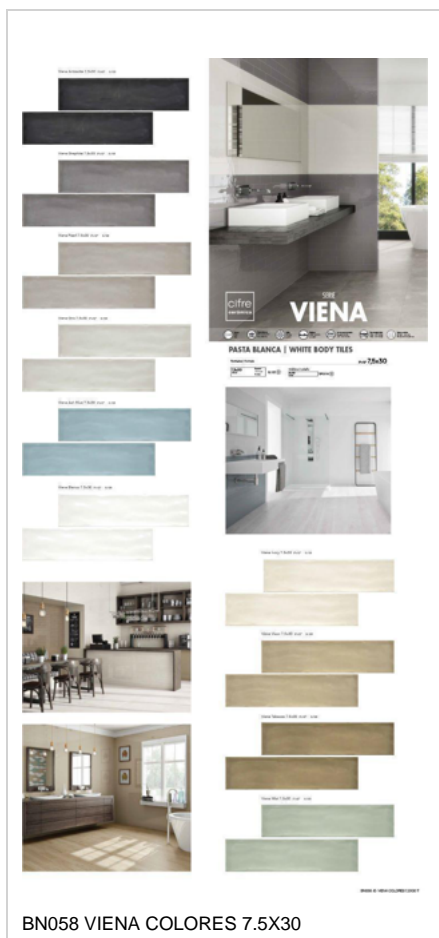

VISION

VIENA VISON | 7.5x30 (3"x12")  
G.125 | Wall | White body tiles

DECOR VIENA VISON | 10x20 (4"x8")  
G.37 | Wall | White body tiles

VIENA VISON | 10x20 (4"x8")  
G.36 | Wall | White body tiles

TRIM VIENA VISON | 7.5x30 (3"x12")  
SP.2012 | Wall | White body tiles

MOLDURA VIENA VISON | 5x30 (2"x12")  
SP.2016 | Wall | White body tiles

QUARTER ROUND VIENA VISON | 1.5x30 (0.6"x12")  
SP.2008 | Wall | White body tiles

PHOTO GALLERY

BOARDS

**VIENA**  
CERÁMICA  
CÓDIGO: EX261-10x20

VIENA BLANCA | WHITE BODY TILES

EX261 Viena 10X20 CALIDOS

**VIENA**  
CERÁMICA  
CÓDIGO: EX262-10x20

VIENA BLANCA | WHITE BODY TILES

EX262 Viena 10X20 FRIOS

**VIENA**  
CERÁMICA  
CÓDIGO: EX261-10x20

VIENA BLANCA | WHITE BODY TILES