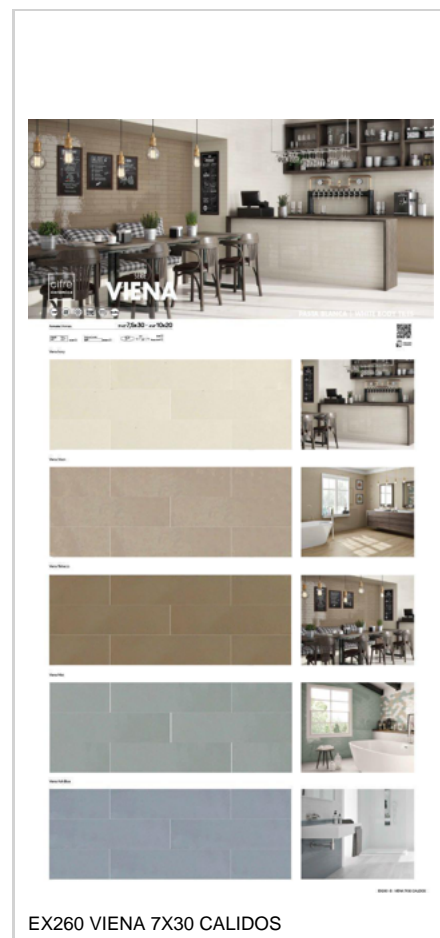

MOLDURA VIENA VISON | 5x30 (2"x12")  
SP.2016 | Wall | White body tiles

QUARTER ROUND VIENA VISON | 1.5x30 (0.6"x12")  
SP.2008 | Wall | White body tiles

PHOTO GALLERY

BOARDS

**VIENA**  
CERÁMICA  
CÓDIGO: EX261-10x20

VIENA BLANCA | WHITE BODY TILES

EX261 Viena 10X20 CALIDOS

**VIENA**  
CERÁMICA  
CÓDIGO: EX262-10x20

VIENA BLANCA | WHITE BODY TILES

EX262 Viena 10X20 FRIOS

**VIENA**  
CERÁMICA  
CÓDIGO: EX261-10x20

VIENA BLANCA | WHITE BODY TILES