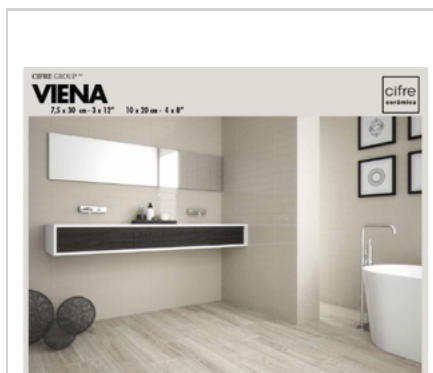

EX261 Viena 10X20 CALIDOS

EX262 Viena 10X20 FRIOS

PANEL CUNA VIENA - EJEMPLO TRASERA

GRIS

GRANITE

PANEL CUNA VIENA 7,5X30\_02

IVORY

MIST