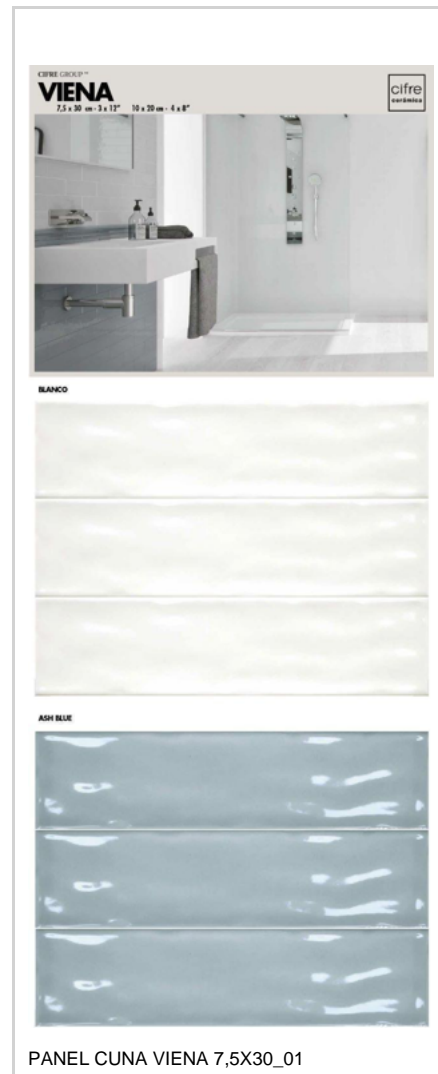

MOLDURA VIENA VISON | 5x30 (2"x12")  
SP.2016 | Wall | White body tiles

QUARTER ROUND VIENA VISON | 1.5x30 (0.6"x12")  
SP.2008 | Wall | White body tiles

PHOTO GALLERY

BOARDS

**VIENA**  
CERÁMICA  
CÓDIGO: EX261-10x20

VIENA BLANCA | WHITE BODY TILES

EX261 Viena 10X20 CALIDOS

**VIENA**  
CERÁMICA  
CÓDIGO: EX262-10x20

VIENA BLANCA | WHITE BODY TILES

EX262 Viena 10X20 FRIOS

**VIENA**  
CERÁMICA  
CÓDIGO: EX261-10x20

VIENA BLANCA | WHITE BODY TILES

EX261 Viena 10X20 CALIDOS

EX262 Viena 10X20 FRIOS

PANEL CUNA VIENA - EJEMPLO TRASERA

GRIS

GRANITE

PANEL CUNA VIENA 7,5X30\_02

IVORY

MIST