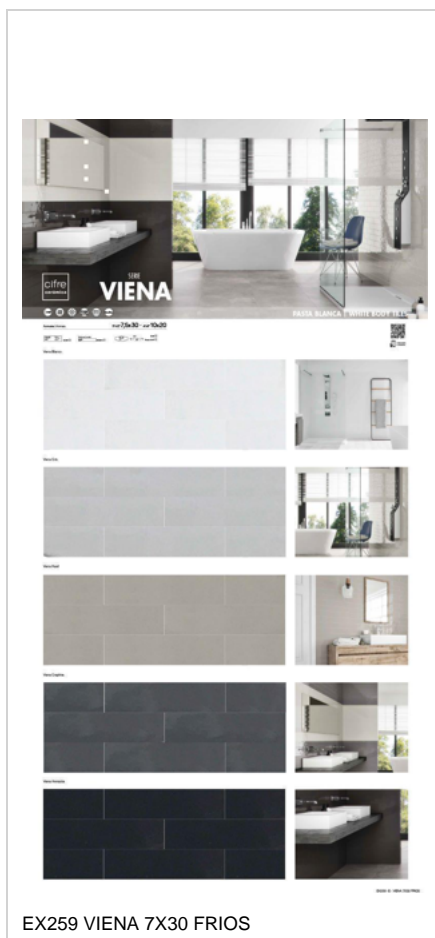

TRIM VIENA TABACCO | 7.5x30 (3"x12")  
SP.2012 | Wall | White body tiles

MOLDURA VIENA TABACCO | 5x30 (2"x12")  
SP.2016 | Wall | White body tiles

QUARTER ROUND VIENA TABACCO | 1.5x30 (0.6"x12")  
SP.2008 | Wall | White body tiles

VISION

VIENA VISON | 7.5x30 (3"x12")  
G.125 | Wall | White body tiles

DECOR VIENA VISON | 10x20 (4"x8")  
G.37 | Wall | White body tiles

VIENA VISON | 10x20 (4"x8")  
G.36 | Wall | White body tiles

TRIM VIENA VISON | 7.5x30 (3"x12")  
SP.2012 | Wall | White body tiles

MOLDURA VIENA VISON | 5x30 (2"x12")  
SP.2016 | Wall | White body tiles

QUARTER ROUND VIENA VISON | 1.5x30 (0.6"x12")  
SP.2008 | Wall | White body tiles

PHOTO GALLERY

BOARDS

**VIENA**  
CERÁMICA  
CÓDIGO: EX261-10x20

VIENA BLANCA | WHITE BODY TILES

EX261 Viena 10X20 CALIDOS

**VIENA**  
CERÁMICA  
CÓDIGO: EX262-10x20

VIENA BLANCA | WHITE BODY TILES

EX262 Viena 10X20 FRIOS

**VIENA**  
CERÁMICA  
CÓDIGO: EX261-10x20

VIENA BLANCA | WHITE BODY TILES