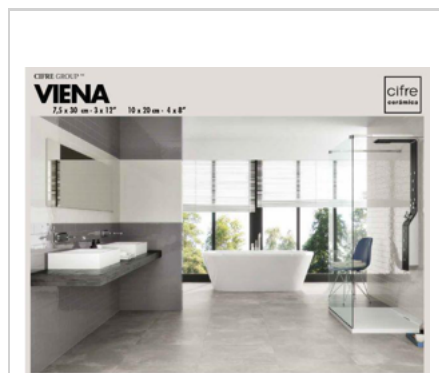

EX261 Viena 10X20 CALIDOS

EX262 Viena 10X20 FRIOS

PANEL CUNA VIENA - EJEMPLO TRASERA

GRIS

GRANITE

PANEL CUNA VIENA 7,5X30\_02

IVORY

MIST