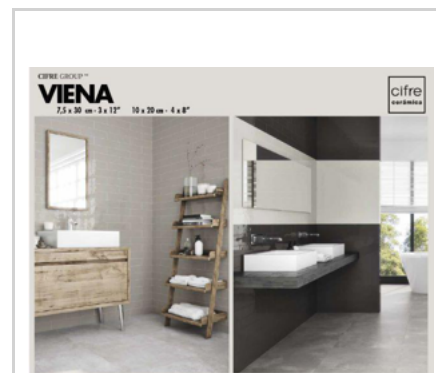

GRIS

GRANITE

IVORY

MIST

PEARL

ANTHRACITE